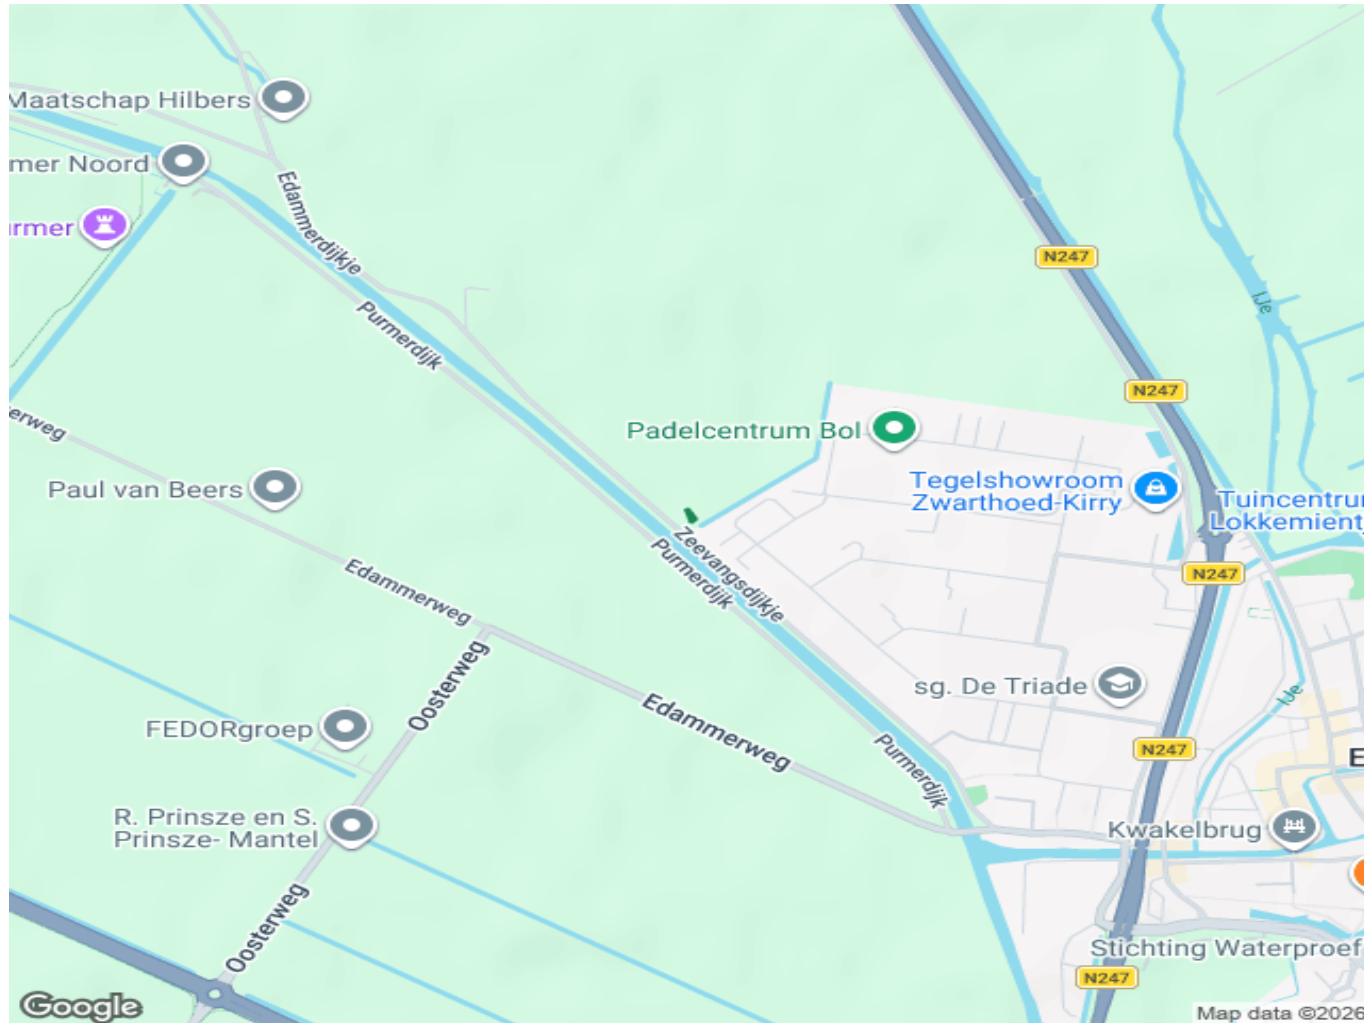

●
WBE
Laag Holland

Werkgebied Laag Holland

Bron: Google Maps (Static Maps API) - Kaart gegenereerd op 03-04-2026 om 05:50:26 uur.